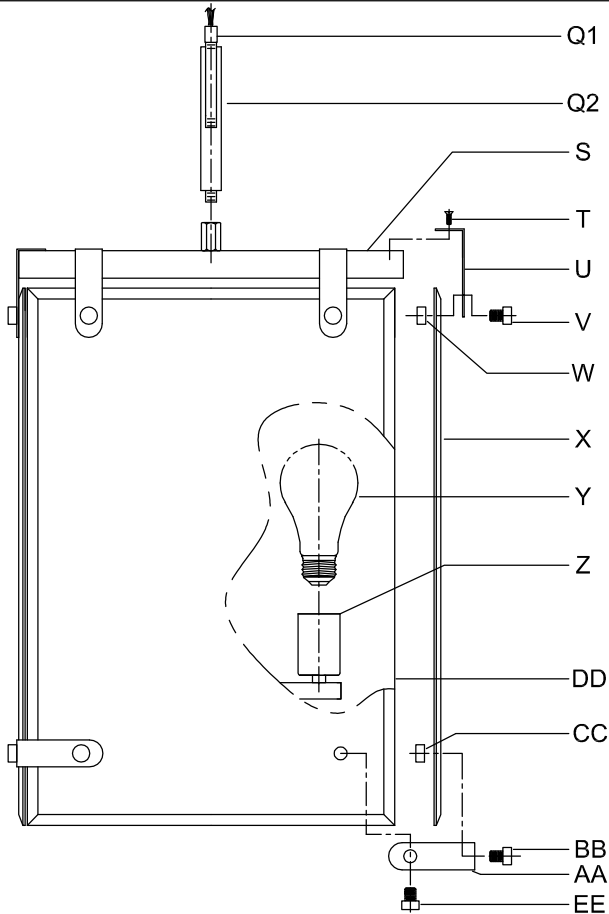

CANOPY MOUNTING & WIRE CONNECTION ASSEMBLY STEPS:

Attach (N), (P) to achieve overall desired length.
 Joignez (N), (P) pour obtenir la longueur voulue.
 Una (N), (P) para lograr la longitud deseada.

1. D,E → A
2. R → D
3. B,A → C
4. F → P,N,M
5. P → Q
6. M → N
7. L → M,K
8. F → L,K,H
9. F → G
10. H,J → D

FIXTURE ASSEMBLY STEPS:

1. Q2,Q1 → S
2. T,U → S
3. V,U,X → W
4. BB,AA,X → CC
5. EE,AA,DD → CC
6. Y → Z

**B, C, G & Y
 (NOT FURNISHED)
 (NON FOURNIE)
 (NO INCLUIDA)**

Instructions d'Assemblage et Installation